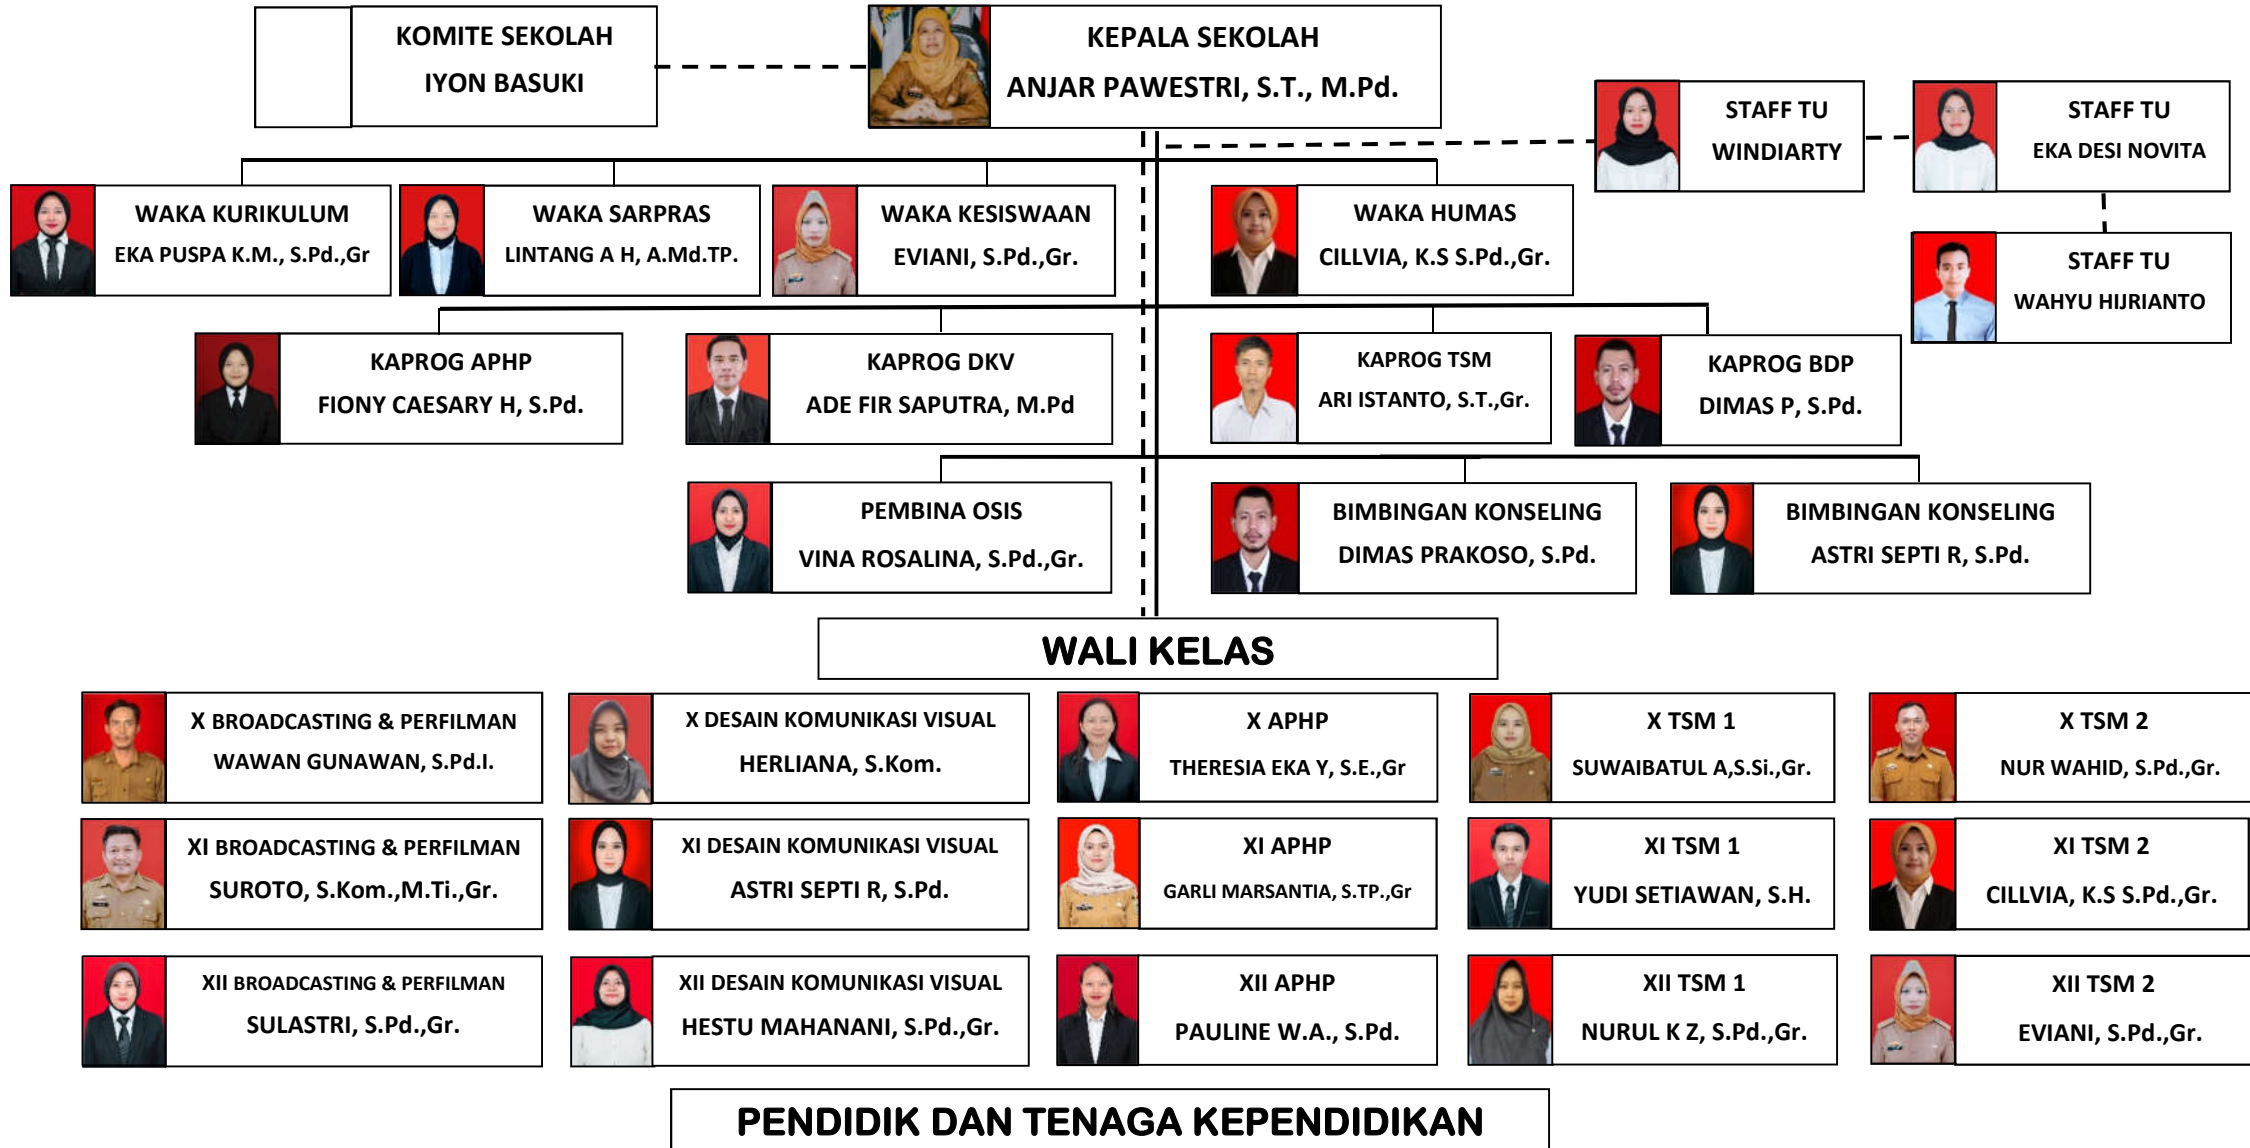

STRUKTUR ORGANISASI SMK NEGERI 1 PENAWARTAMA Tahun Pelajaran 2025/2026

Keterangan :

_____ Garis Komando

----- Garis Kordinasi